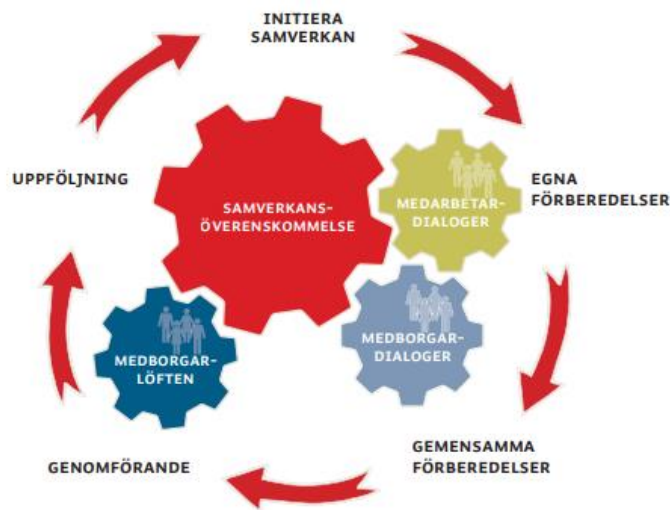

Polisens roll

Patrik Isacson, lokalpolisområdeschef Lund, polisregion Syd

Polisens roll

- Trygghet och säkerhet
 - Brottsförebyggande
 - Krishantering
 - Våldsbejakande extremism
-
- Polisen en av flera i Skåne Tillsammans mot brott

Fokus idag

- Strukturerad lokal samverkan
- Samverkansöverenskommelser
- Trygghetsmätningar
- Problembeskrivning och orsaksanalys
- Kommunpoliserna
- Polisen just nu

Lokal samverkan

- Strukturerad modell för samverkan
- Samverkansöverenskommelser
- Gemensam lägesbild/problembild/åtgärdsplan

Trygghetsmätningar

- Lokala trygghetsmätningar en viktig pusselbit för att skapa gemensam lägesbild
- Genomförs i samtliga 33 kommuner i Skåne
- Kommun och polis tillsammans

Problembeskrivning och orsaksanalys

Rutinaktivitetsteorin

Analysfrågor

- Vad är problemet?
- Var sker problemet?
- När sker problemet?
- Vad/vem orsakar problemet?
- Varför uppstår problemet?
- Vilken skada ger problemet?

Framtagande av gemensam lägesbild och orsaksanalys