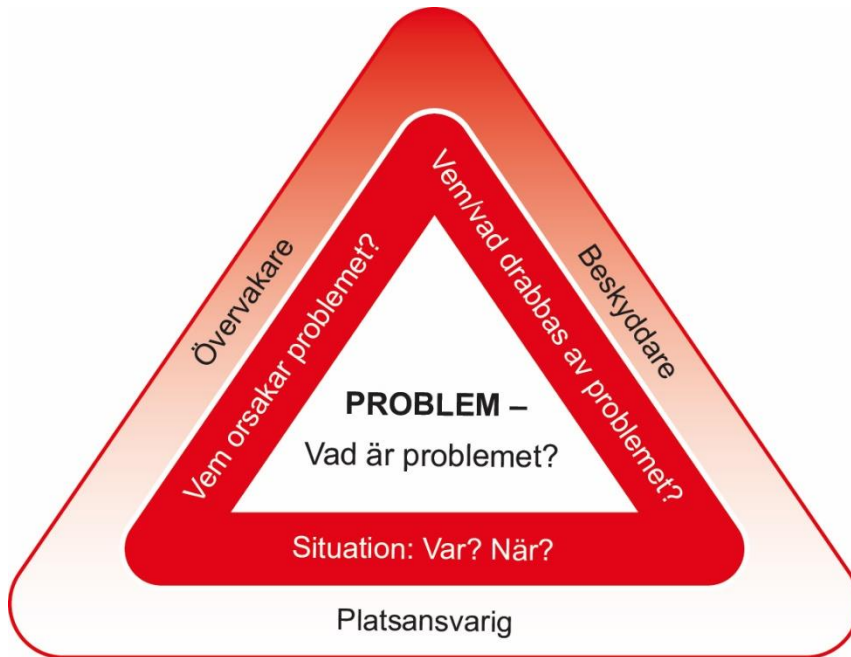

Problembeskrivning och orsaksanalys

Rutinaktivitetsteorin

Analysfrågor

- Vad är problemet?
- Var sker problemet?
- När sker problemet?
- Vad/vem orsakar problemet?
- Varför uppstår problemet?
- Vilken skada ger problemet?