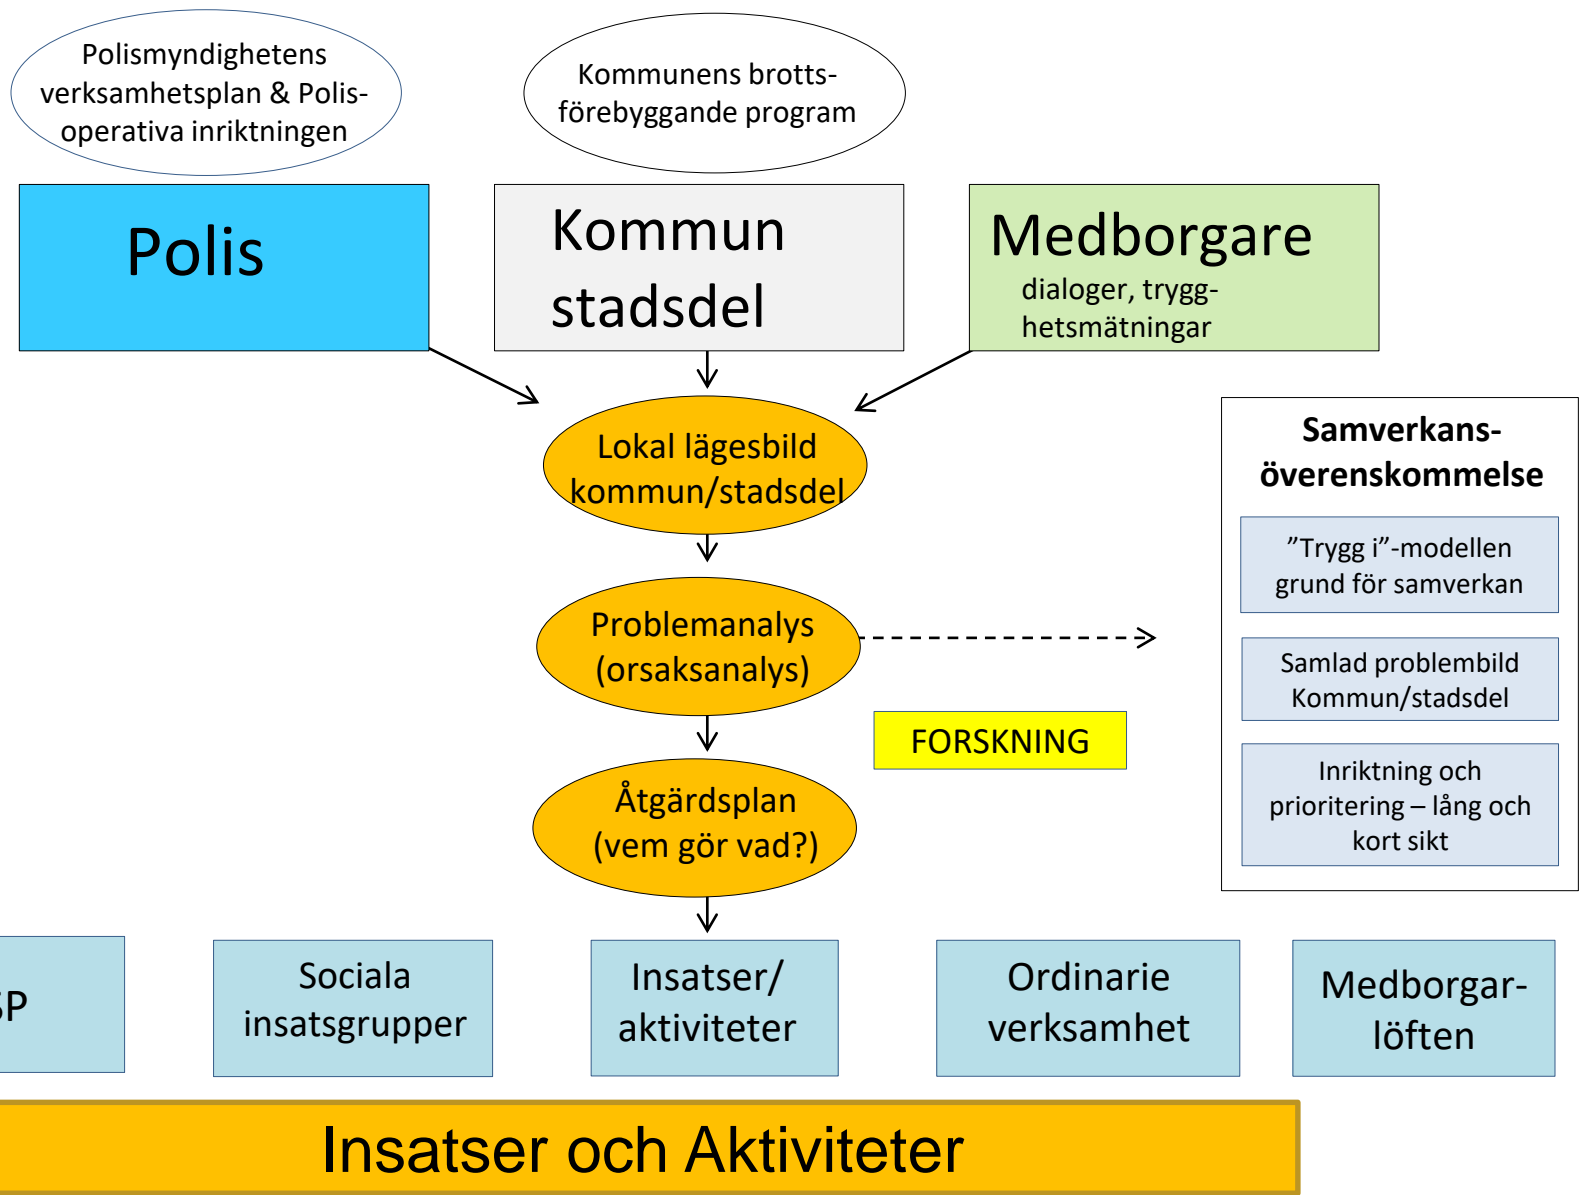

Trygghetsmätningar

- Lokala trygghetsmätningar en viktig pusselbit för att skapa gemensam lägesbild
- Genomförs i samtliga 33 kommuner i Skåne
- Kommun och polis tillsammans

Problembeskrivning och orsaksanalys

Rutinaktivitetsteorin

Analysfrågor

- Vad är problemet?
- Var sker problemet?
- När sker problemet?
- Vad/vem orsakar problemet?
- Varför uppstår problemet?
- Vilken skada ger problemet?

Framtagande av gemensam lägesbild och orsaksanalys

- Vilka var med i Lund?
- Tekniska förvaltningen
- Kultur o fritidsförvaltningen
- Skolförvaltningen
- Demokratisamordnare/ANDT samordnare
- Säkerhetssidan
- Polisen

Kommunpolisens viktiga roll

- Kommunpolisens uppdrag är att säkra kontinuitet i arbetet med samverkan med kommunerna och andra lokala aktörer utifrån behov.
- I Lund viktigaste samverkanspartnern gentemot kommunen, Jernhusen, företagarna, skolorna, interreligiöst råd.