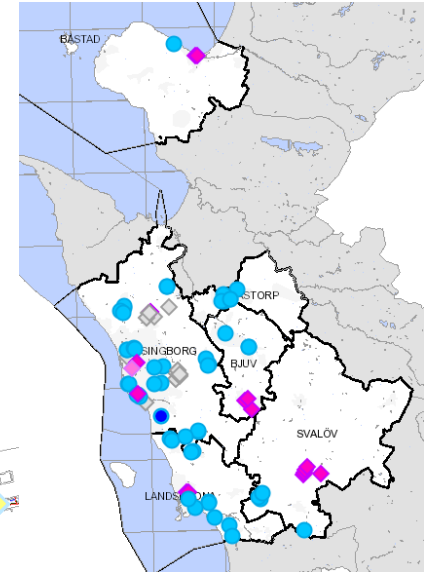

A close-up photograph of a single water droplet suspended in mid-air above a pool of water, creating concentric ripples. The background is a soft, out-of-focus blue.

På gång på NSVA

2017-04-06

Många stora projekt

HÖGANÄS

Bajsvattnet från Helsingborg kan ha stoppat bad i Lerberget

Publicerad 14 juli 2016

Prover visar mycket höga halter av tarmbakterier.

Kvalitet i exploateringar

Planera, mäta och följa upp

- Dagvatten och möjligheter till fördröjning. OBS! Invänta klimathanteringsutredningen
- Hänvisa till Svensk standard, VA P34 gällande vattenmätarplaceing
- Nivån för mineraloljeinnehåll.
- Allmän genomgång av texten för att fräscha upp den
- Överhaltsavgifterna

- Gemensam för Skåne Nordväst (11 kommuner) – fler som vill vara med?