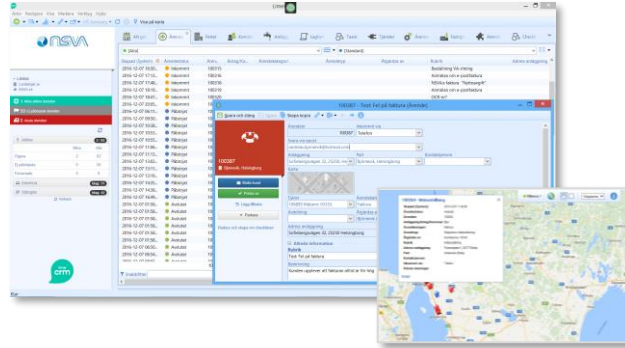

HÖGANÄS

Bajsvattnet från Helsingborg kan ha stoppat bad i Lerberget

Publicerad 14 juli 2016

Prover visar mycket höga halter av tarmbakterier.

Kvalitet i exploateringar

Planera, mäta och följa upp

- Dagvatten och möjligheter till fördröjning. OBS! Invänta klimathanteringsutredningen
- Hänvisa till Svensk standard, VA P34 gällande vattenmätarplaceing
- Nivån för mineraloljeinnehåll.
- Allmän genomgång av texten för att fräscha upp den
- Överhaltsavgifterna