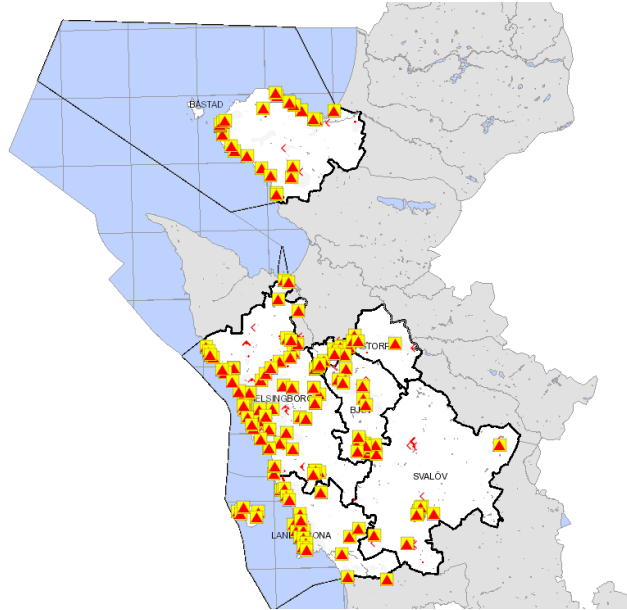

- Övertäckning Öresundsverket
- Nytt Vattentorn Helsingborg
- Ängstorp och Skottorp
- Ekevång
- Högalid/Maglaby
- Bräddningar Helsingborg
- Översvämningar Bjuv

ID	Project	Task	Status	Start/End	Priority	Start	End	Est.	Actual	Res.	Cost
1	012	Produktion	✓	6 112 000	1	1	0	0	0	0	2015-05-27
4	088	Water services	✓	302 800	11	0	0	0	0	0	2015-05-28
7	740	Marinetservice skottorp	✓	2 937 000	2	0	0	0	0	0	2015-05-28
8	821-C	Sea Water 2015	✓	2 944 000	13	0	0	0	0	0	2015-05-28
8	808	Marinetservice Hög	✓	1 795 000	10	0	0	0	0	0	2015-05-29
10	544	Översväm	✓	4 000 000	10	0	0	0	0	0	2015-05-29
11	318	Örtorner & Affärsrum	✓	3 800 000	10	0	0	0	0	0	2015-05-29
12	7000	Marinetservice	✓	1 000 000	10	0	0	0	0	0	2015-05-29
13	401	Produktionsfast	✓	1 975 000	3	0	0	0	0	0	2015-11-23
14	800	Produktionsfast	✓	2 800 000	10	0	0	0	0	0	2015-11-23
16	433	Marinetservice	✓	1 440 000	4	0	0	0	0	0	2015-05-30
18	434-C	Servicebyggnad	✓	1 800 000	14	0	0	0	0	0	2015-05-30
19	050C	Örtorner IT parkett	✓	11 070 000	1	0	0	0	0	0	2015-05-30
20	404	Marinetservice	✓	2 970 000	11	0	0	0	0	0	2015-05-30
22	941	Marinetservice	✓	1 000 000	10	0	0	0	0	0	2015-10-20
23	400	Marinetservice	✓	4 000 000	10	0	0	0	0	0	2015-05-30
24	531	Marinetservice	✓	800 000	8	0	0	0	0	0	2015-05-30
25	740D	Marinetservice	✓	1 000 000	10	0	0	0	0	0	2015-05-30

HÖGANÄS

Bajsvattnet från Helsingborg kan ha stoppat bad i Lerberget

Publicerad 14 juli 2016

Prover visar mycket höga halter av tarmbakterier.

Kvalitet i exploateringar

Planera, mäta och följa upp

- Dagvatten och möjligheter till fördröjning. OBS! Invänta klimathanteringsutredningen
- Hänvisa till Svensk standard, VA P34 gällande vattenmätarplaceing
- Nivån för mineraloljeinnehåll.
- Allmän genomgång av texten för att fräscha upp den
- Överhaltsavgifterna

- Gemensam för Skåne Nordväst (11 kommuner) – fler som vill vara med?